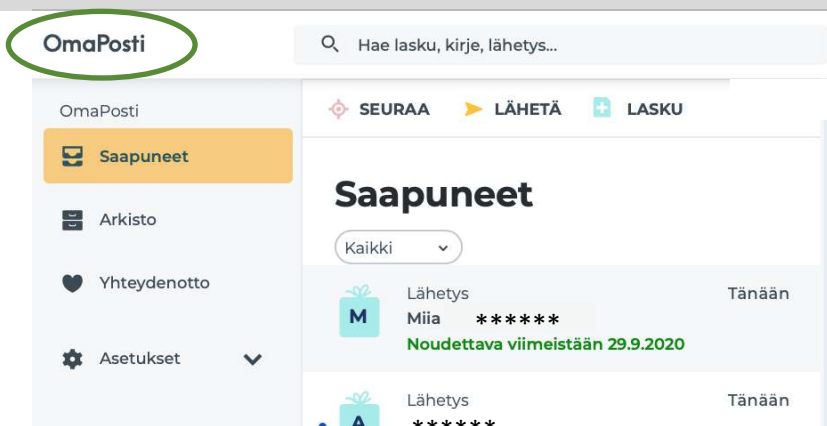

Danske Bank

S-Pankki

S-Pankki

Aktia

Aktia

Авторизуйтесь  
удобным способом

Palvelut	
Lähetä paketti tai kirje	<b>Услуги:</b> <b>Отправить посылку или письмо</b>
Lähetä postikortti	<b>Отправить открытку</b>
Lisää	<b>Дополнительно:</b>
Paketin lisäpalvelut	<b>Дополнительные услуги доставки</b>
Omakuvapostimerkki	<b>Создание личной почтовой марки</b>
Maksa käsittelymaksu	<b>Оплата за почтовое оформление</b>
Varhaisjakelu	
Postin verkkokauppa	<b>Интернет магазин</b>
Muuttoilmoitus	<b>Уведомление об изменении</b>

адреса

В Личном кабинете OmaPosti в разделе Услуги (Palvelut) выберете ссылку Отправить Посылку или Письмо (Lähetä paketti tai kirje) и перейти по ссылке для заполнения заявления на отправку.

posti LÄHETÄ PAKETTI TAI KIRJE